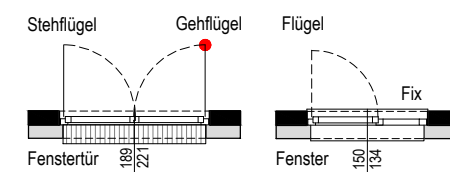

EG
TÜR 1
 1 ZIMMER

Index
Pesendorfer | Machalek | Mostböck
 Architekten

pumar ARCHITEKTEN
 Amalienstrasse 68 / 5
 1130 Wien
 Telefon u. Fax: 01 941 13 39
 Email: office@pumar.at

Datum 19.03.2019 Maßstab 1:100@A3

LEGENDE

- Arch. Zierglied (Holzlamellen)
- Rankgitter raumhoch
- Trennwand
- VSG
- Regenabfallrohr
- Sonnenschutz außen
- Sonnenschutz innen

Änderungen vorbehalten (z. B. Änderungen der vermietbaren Fläche bis zu ± 2 %)
 ACHTUNG: Durch Kopieren des Planes können sich Maßstab und Proportionen verändern! Die im Plan eingezeichneten Möbel dienen nur zur Illustration!
 Quadratmeterangaben können sich aufgrund technischer Erfordernisse noch verändern.