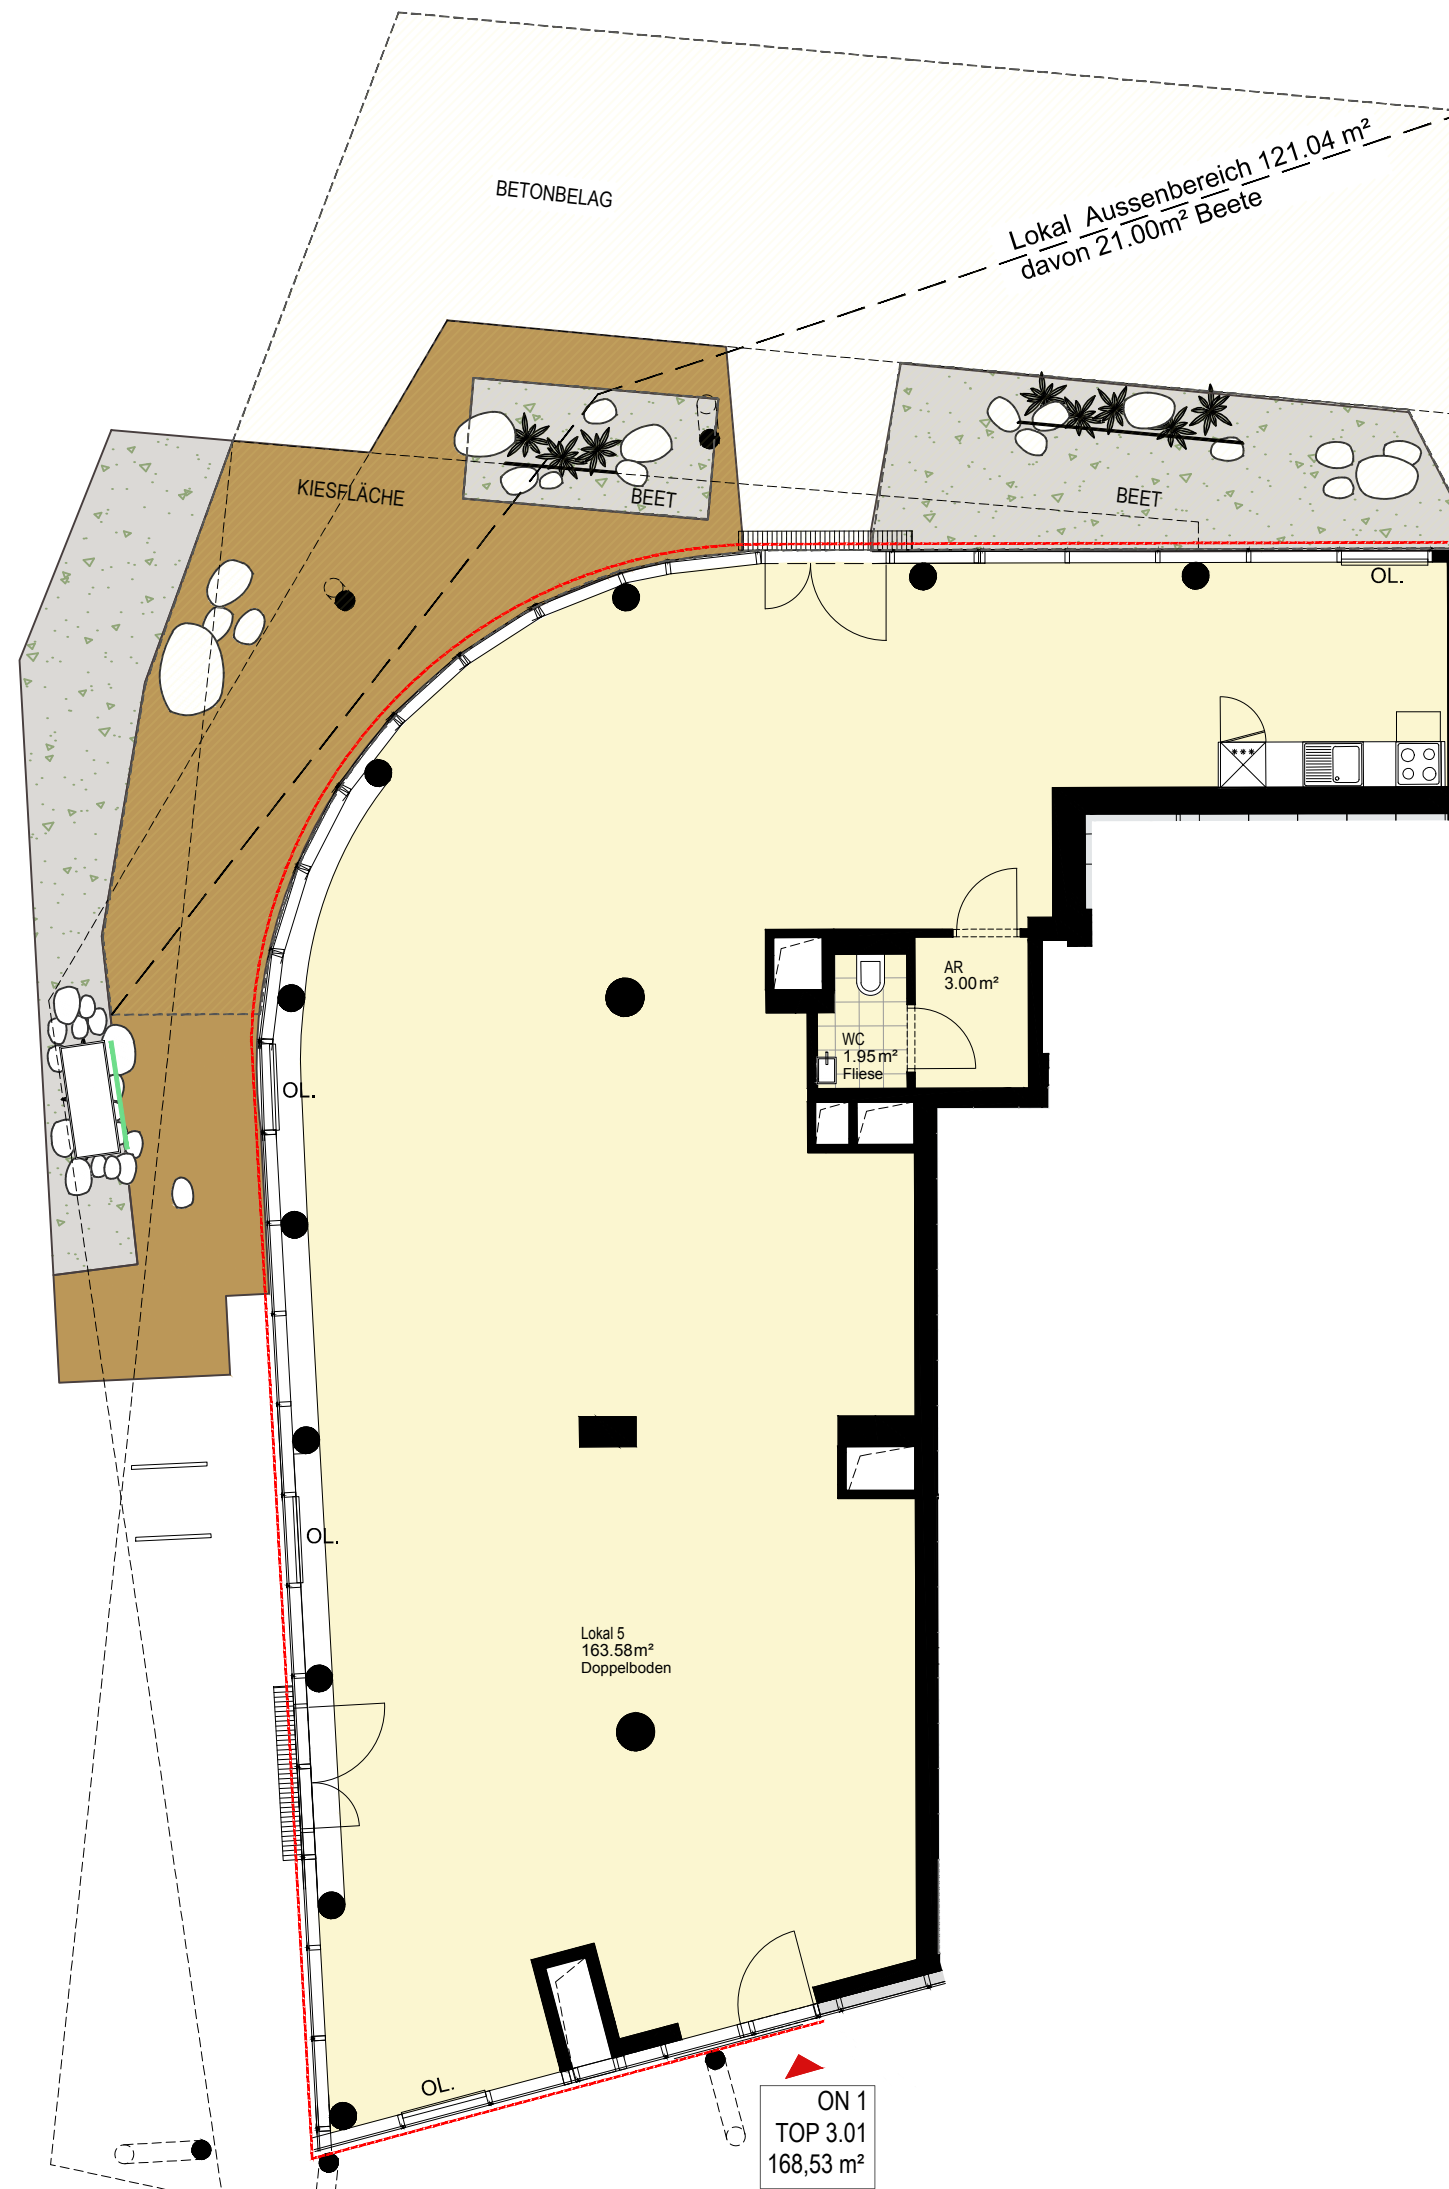

EG
TÜR 1
 1 ZIMMER

Index
Pesendorfer | Machalek | Mostböck
 Architekten

pumar ARCHITEKTEN
 Amalienstrasse 68 / 5
 1130 Wien
 Telefon u. Fax: 01 941 13 39
 Email: office@pumar.at

Datum 19.03.2019 Maßstab 1:100@A3

LEGENDE

- Arch. Zierglied (Holzlamellen)
- Rankgitter raumhoch
- Trennwand
- VSG
- Regenabfallrohr
- Sonnenschutz außen
- Sonnenschutz innen

Änderungen vorbehalten (z. B. Änderungen der vermietbaren Fläche bis zu ± 2 %)
 ACHTUNG: Durch Kopieren des Planes können sich Maßstab und Proportionen verändern! Die im Plan eingezeichneten Möbel dienen nur zur Illustration!
 Quadratmeterangaben können sich aufgrund technischer Erfordernisse noch verändern.